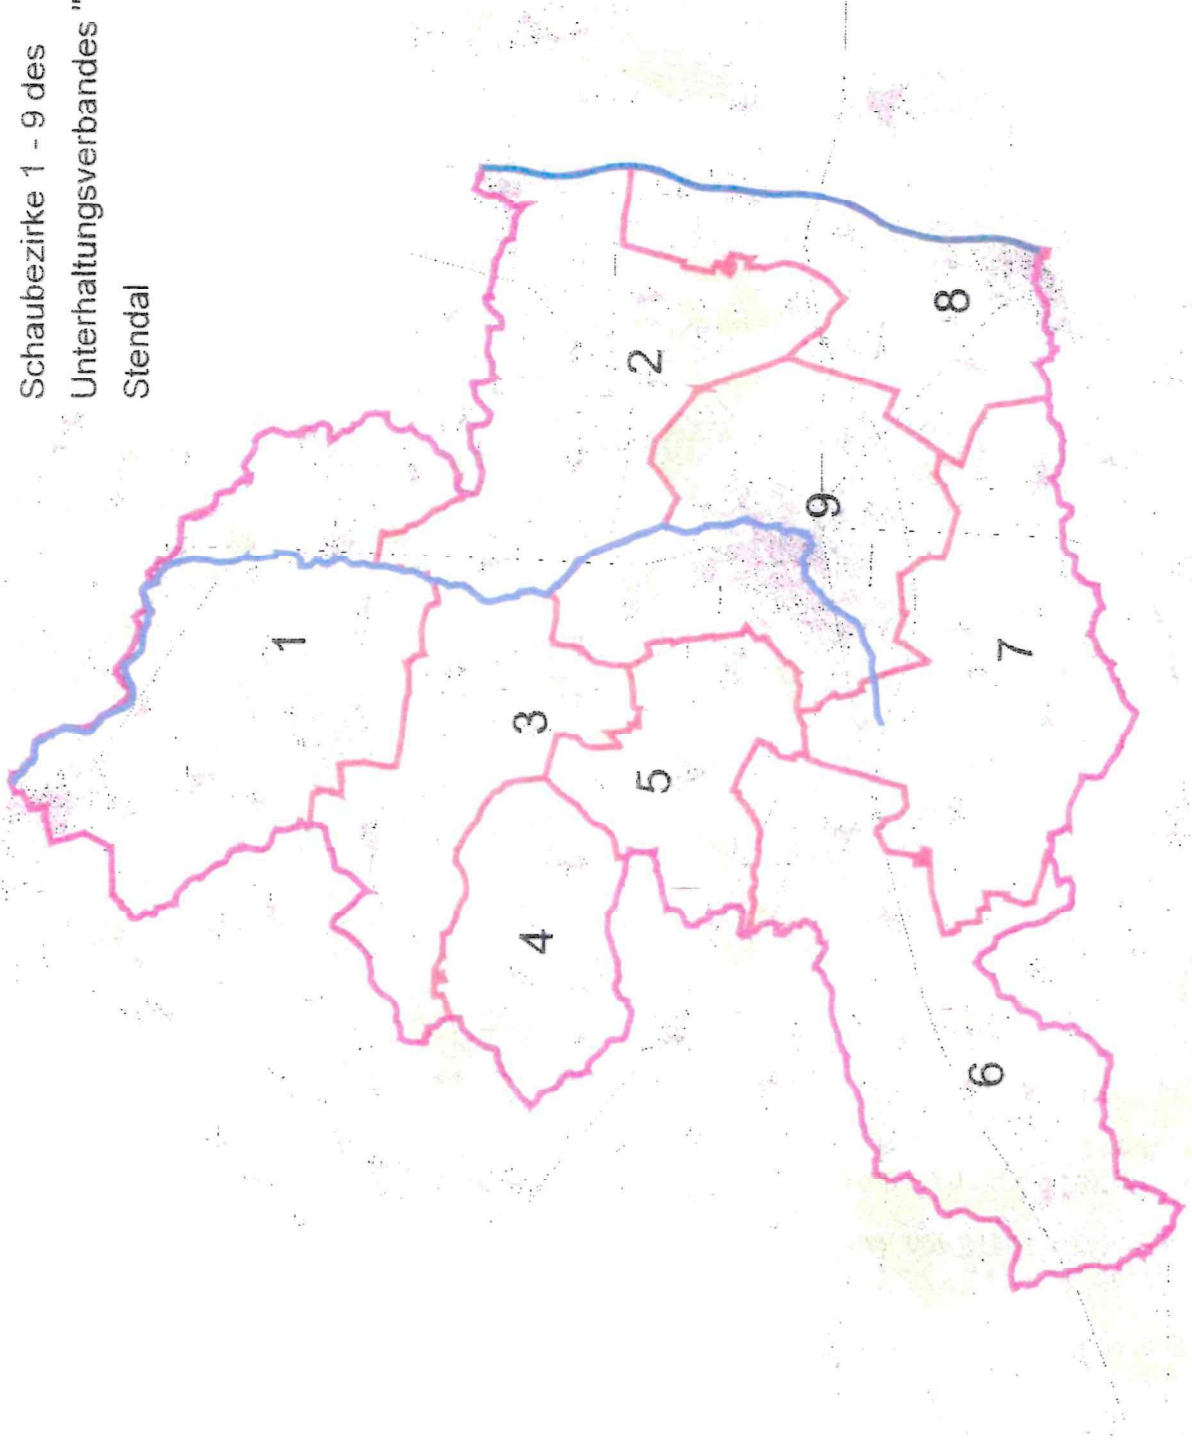

Schaubezirke 1 - 9 des
Unterhaltungsverbandes "Uchte"
Stendal